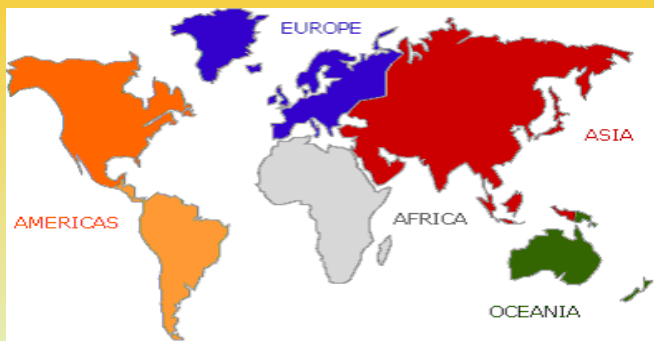

# TOTAL DE ADOPCIONES INTERNACIONALES 2019-2023

2019	2020	2021	2022	2023*
375	196	171	179	153

\* Datos provisionales

**Total de Menores adoptados 2019-2023:**

**1.074**

**Total de Menores adoptados 1997-2023: 56.346**

## ADOPCIONES POR CONTINENTES Y PAÍSES DE ORIGEN DE LOS NIÑOS

CONTINENTE	2019	2020	2021	2022	2023
AMÉRICA LATINA	53	52	36	35	33
ASIA	244	88	82	102	91
EUROPA	74	44	46	29	16
ÁFRICA	4	12	7	13	13
OCEANÍA	0	0	0	0	0
<b>Total</b>	<b>375</b>	<b>196</b>	<b>171</b>	<b>179</b>	<b>153</b>

# ADOPCIONES POR CONTINENTES Y PAÍSES DE ORIGEN DE LOS NIÑOS

	ÁFRICA				
	2019	2020	2021	2022	2023
	4	12	7	13	13
COSTA DE MARFIL	0	9	3	3	4
MADAGASCAR	4	3	4	9	9
TÚNEZ	0	0	0	1	0

Fuente de Datos: Consulados españoles en el extranjero (desde 1997)  
 A. Centrales extranjeras (desde 2015); A. Competentes españolas (desde 2017)

## PAÍSES DE LOS QUE PROCEDE UN MAYOR NÚMERO DE NIÑOS ADOPTADOS

	Año 2022	Nº Niños/as	Año 2023	Nº Niños/as
1º	Vietnam	69	Vietnam	48
2º	India	25	India	35
3º	Hungría	15	Hungría	13
4º	Madagascar	9	Colombia	14
5º	República Dominicana	9	Madagascar	9