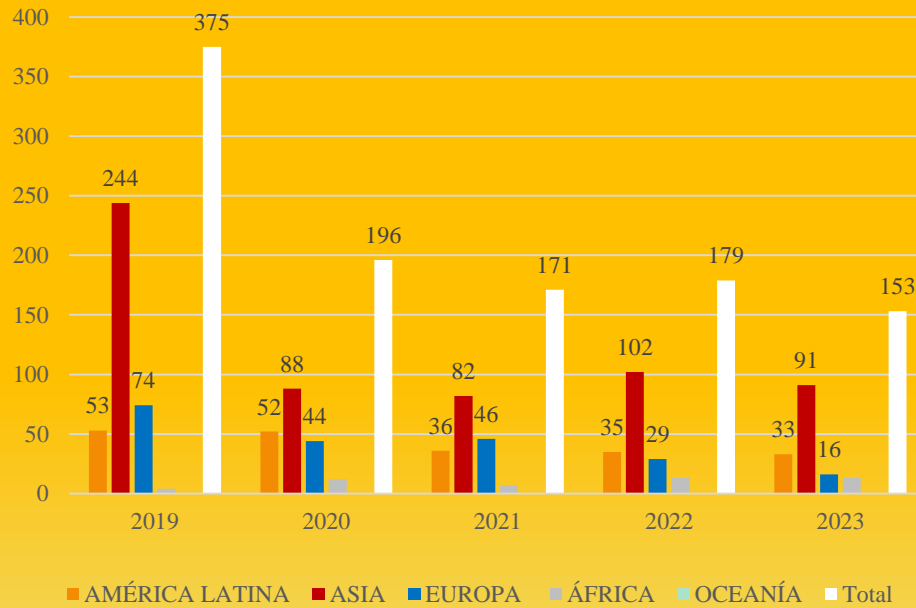

TOTAL DE ADOPCIONES INTERNACIONALES 2019-2023

Fuente de Datos: Consulados españoles en el extranjero (desde 1997)
A. Centrales extranjeras (desde 2015); A. Competentes españolas (desde 2017)

ADOPCIONES POR CONTINENTES Y PAÍSES DE ORIGEN DE LOS NIÑOS

	AMÉRICA LATINA				
	2019	2020	2021	2022	2023
	53	52	36	35	33
BOLIVIA	0	1	5	4	3
BRASIL	0	0	1	4	0
COLOMBIA	25	29	9	8	14
COSTA RICA	1	4	0	0	0
ECUADOR	2	0	1	0	1
HAITÍ	3	3	3	5	3
HONDURAS	4	0	1	3	6
MÉXICO	2	6	0	0	1
PERÚ	3	3	6	2	1
REPÚBLICA DOMINICANA	13	6	10	9	4

Fuente de Datos: Consulados españoles en el extranjero (desde 1997)
A. Centrales extranjeras (desde 2015); A. Competentes españolas (desde 2017)