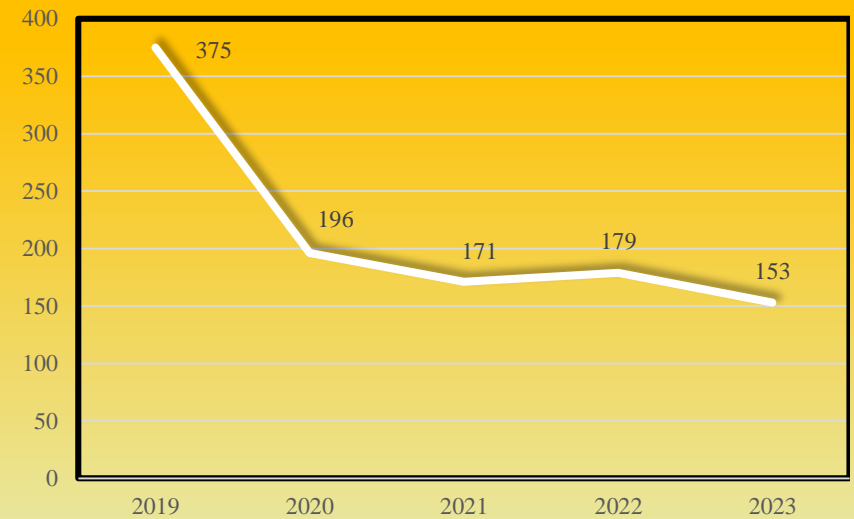

# ESTADÍSTICAS DE ADOPCIÓN INTERNACIONAL AÑOS 2019-2023

Actualizado a 19 de febrero del 2024

GOBIERNO  
DE ESPAÑA

MINISTERIO  
DE JUVENTUD  
E INFANCIA

SECRETARÍA DE ESTADO  
DE JUVENTUD E INFANCIA

DIRECCIÓN GENERAL DE  
DERECHOS DE LA INFANCIA  
Y DE LA ADOLESCENCIA

# TOTAL DE ADOPCIONES INTERNACIONALES 2019-2023

2019	2020	2021	2022	2023*
375	196	171	179	153

\* Datos provisionales

**Total de Menores adoptados 2019-2023:**

**1.074**

**Total de Menores adoptados 1997-2023: 56.346**

## ADOPCIONES POR CONTINENTES Y PAÍSES DE ORIGEN DE LOS NIÑOS

CONTINENTE	2019	2020	2021	2022	2023
AMÉRICA LATINA	53	52	36	35	33
ASIA	244	88	82	102	91
EUROPA	74	44	46	29	16
ÁFRICA	4	12	7	13	13
OCEANÍA	0	0	0	0	0
<b>Total</b>	<b>375</b>	<b>196</b>	<b>171</b>	<b>179</b>	<b>153</b>

# TOTAL DE ADOPCIONES INTERNACIONALES 2019-2023

Fuente de Datos: Consulados españoles en el extranjero (desde 1997)  
A. Centrales extranjeras (desde 2015); A. Competentes españolas (desde 2017)